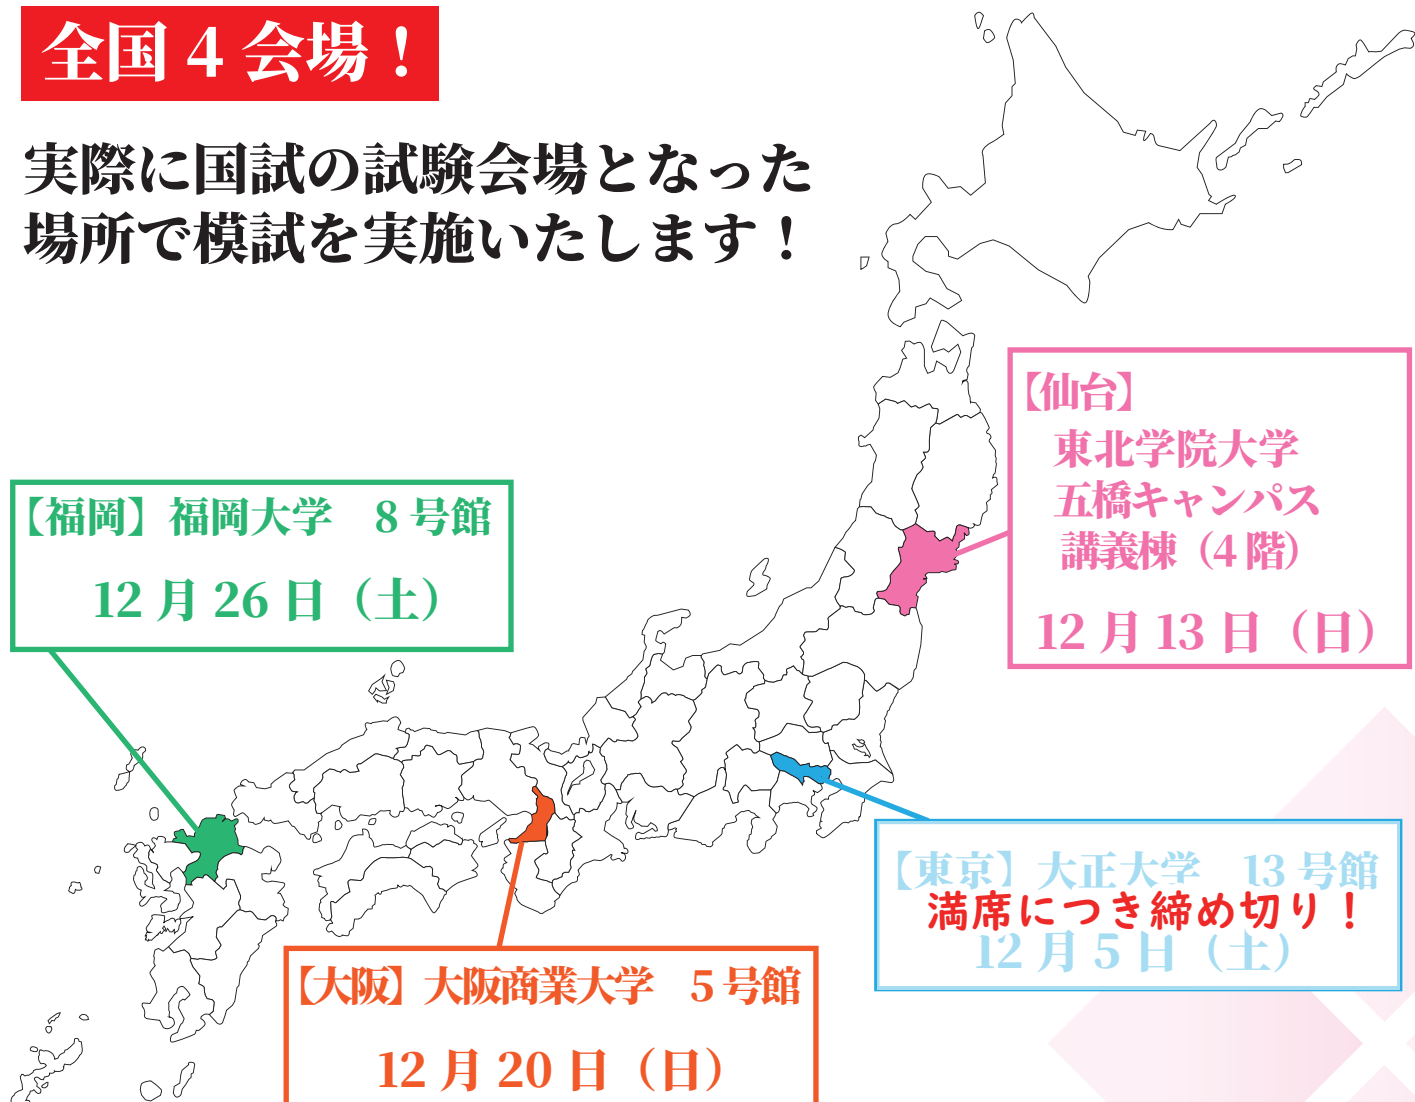

# 国試会場受験・過去問習熟度判定模試

【内 容】 国家試験の過去問題の中から、特に重要な問題や 実力判定ができる問題をピックアップいたします。

【問題数】 国試と同様の構成！  
必修 50 問 + 一般 130 問 + 状況設定 60 問 = 240 問

【開催時間】 9：40～16：00 ※途中、昼休憩を挟みます。  
※当日のタイムスケジュールは、11月頃にホームページに掲載する予定です。

【価 格】 4,000 円（税込 / 解説 PDF 付）

## 全国 4 会場！

実際に国試の試験会場となった  
場所で模試を実施いたします！

【福岡】福岡大学 8号館  
12月26日(土)

【大阪】大阪商業大学 5号館  
12月20日(日)

【東京】大正大学 13号館  
満席につき締め切り！  
12月5日(土)

【仙台】  
東北学院大学  
五橋キャンパス  
講義棟(4階)  
12月13日(日)

# ◆各会場アクセス

## 【仙台】東北学院大学 五橋キャンパス 講義棟（4階）

- ・JR「仙台駅」より徒歩約15分
- ・JR「あおば通駅」より徒歩約19分（仙石線）※地下鉄南北線「仙台駅」乗り換えも可能
- ・地下鉄南北線「五橋駅（東北学院大学前）」南2出口直結
- ・バス停「五橋駅」より徒歩約1分